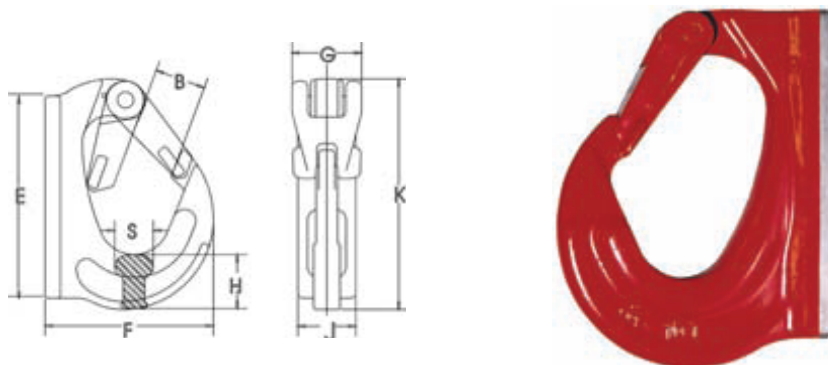

## CARLIG SUDABIL TIP BH – 313 / WELD-ON HOOKS

Serie BH-313	Cod BH-313	Cod KIT sigurante	WLL (tone)	DIMENSIUNE ( mm )								Greutate proprie ( kg )
				B mm	E mm	F mm	G mm	H mm	J mm	K mm	S mm	
	1029105	1092101	1	23,1	97	71	36,1	26,9	25,9	107	18	0,52
	1029114	1092101	2	23,1	82	91	36,1	24,9	34	115	21,1	0,84
	1029123	1092101	3	29	117	105	36,1	31	36,1	131	23,9	1,18
	1029132	1092102	4	34	131	114	46	36,1	42,9	147	29	1,9
	1029141	1092102	5	34	161	133	47	45	43,9	173	29	2,55
	1029150	1092102	8	35,1	166	135	47	52	52	178	39,1	3,3
	1029169	1092103	10	49	205	168	47	57	54	222	39,1	5

### FACTOR DE SIGURANTA 5 :1

Gama de produse variata disponibila de la 1 T la 10 T.  
Proiectat pentru a fi montat / sudat pe echipamente de ridicare mobile.  
Suprafata pentru sudat este mare. Siguranta rezistenta, se livreaza cu carligul BH 313. Totodata sunt disponibile la cerere si kit-uri pentru schimb sigurante.  
Fiecare carlig sudabil BH – 313 este livrat cu aplicatii si instructiuni de utilizare.